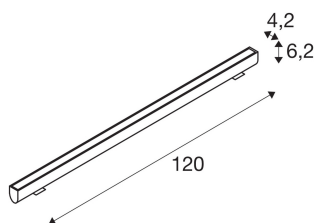

GALEN 120

SP LED PROFIL venkovní Single Colour CCT switch 3000/4000 K

Díky integrovanému montážnímu držáku a spojovacím a připojovacím kabelům odolným proti stříkající vodě lze LED profil GALEN snadno a rychle instalovat na stěnu, na podlahu nebo na strop. Preferovanou aplikací je osvětlení displejů a tabulí či vývěsek. K dispozici je také praktický CCT switch pro větší flexibilitu, protože barvu světla lze nastavit pomocí externího spínače mezi 3000 K (teplá bílá) a 4000 K (neutrální bílá). Svítidlo GALEN, které je robustní a vybavené výkonnými LED diodami, je ideální, pokud jde o efekt- ní nebo funkční osvětlení ve venkovních prostorách ob- chodů, hotelů, restaurací nebo komerčních budov.

TECHNICKÁ DATA

Č. výrobku:	1003448
Primární jmenovité napětí	220-240V ~50/60Hz mA/V
Sekundární proud / sekundární na- pětí	900 mA/V
Vertikální akční okruh	180 °
Šířka	120.0 cm
Výška	6.2 cm
Hloubka	11.3 cm
Hmotnost netto	2.789 kg
Celková hmotnost	3.031 kg
Kód IP	IP 65
Třída ochrany	I
Třída rázové pevnosti	IK03
Rázová pevnost	0,3499999999999998 Joule
Montáž	Nástavba
Podrobnosti montáže	Strop, Podlaha, Stěna
Počet propojení	10
Příkon	34 W
Lumen	3000 / 3100 lm
Teplota barvy světla	3000/4000 Kelvin
Barva	antracit
CRI	>80
Třídění	6