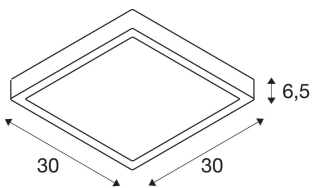

AINOS SQUARE

Outdoor, nástěnné a stropní LED svítidlo, bílé, spínač CCT 3000/4000K

SLV AINOS, robustní, před vodou chráněné montážní řešení, volitelně s nebo bez senzoru. Hranaté nástěnné a stropní svítidlo z hliníku, které je díky vysokému stupni krytí vhodné i pro venkovní prostředí. Opálová plocha svítidla, pod níž se nacházejí LED diody, je zapuštěna do lakovaného tělesa. Svítidlo v několika barevných verzích je přímo připojeno k síťovému napětí 230 V, protože je již namontován ovladač LED.

TECHNICKÁ DATA

Č. výrobku:	1003449
Primární jmenovité napětí	220-240V ~50/60Hz mA/V
Sekundární proud / sekundární napětí	500 mA/V
Délka	30.0 cm
Šířka	30.0 cm
Výška	6.5 cm
Hmotnost netto	2.1 kg
Celková hmotnost	2.247 kg
Kód IP	IP 65
Třída ochrany	I
Montáž	Nástavba
Podrobnosti montáže	Strop, Stěna
Příkon	17 W
Lumen	1300 lm
Teplota barvy světla	3000/4000 Kelvin
Barva	bílá
CRI	>80
Třídění	3
Data LXXBXX	70/50
Životnost	54000 h
Teplota prostředí	45 °C
BIG WHITE strana	713