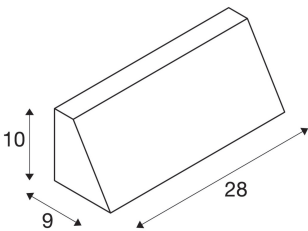

PEMA® WL

venkovní nástěnné svítidlo LED, černá CCT přepínač 3000/4000K

Nástěnné svítidlo LED PEMA® WL je vyrobeno z lakovaného hliníku a skla a skrývá světelný zdroj LED. Díky vysokému krytí je svítidlo vhodné pro venkovní oblast. Vestavěný spínač CCT umožňuje nastavit při instalaci barvu světla mezi 3000K a 4000K. Díky vestavěnému ovladači LED se elektrické připojení svítidla, které lze zakoupit v několika barevných verzích, provádí přímo k síťovému napětí 230V.

TECHNICKÁ DATA

Č. výrobku:	1003453
Primární jmenovité napětí	100-277V ~50/60Hz mA/V
Sekundární proud / sekundární napětí	350 mA/V
Šířka	28.0 cm
Výška	10.0 cm
Hloubka	9.0 cm
Hmotnost netto	1.26 kg
Celková hmotnost	1.348 kg
Kód IP	IP 65
Třída ochrany	I
Třída rázové pevnosti	IK02
Rázová pevnost	0,2000000000000001 Joule
Montáž	Nástavba
Podrobnosti montáže	Stěna
Počet propojení	10
Příkon	16 W
Lumen	1260 / 1400 lm
Teplota barvy světla	3000/4000 Kelvin
Barva	černá
CRI	>80
Třídění	3
Data LXXBXX	70/50