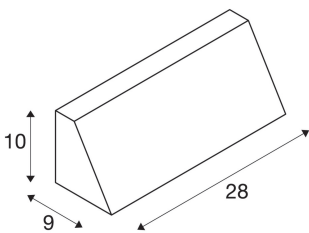

PEMA® WL

venkovní nástěnné svítidlo LED, Šedá CCT přepínač 3000/4000K

Nástěnné svítidlo LED PEMA® WL je vyrobeno z lakovaného hliníku a skla a skrývá světelný zdroj LED. Díky vysokému krytí je svítidlo vhodné pro venkovní oblast. Vestavěný spínač CCT umožňuje nastavit při instalaci barvu světla mezi 3000K a 4000K. Díky vestavěnému ovladači LED se elektrické připojení svítidla, které lze zakoupit v několika barevných verzích, provádí přímo k síťovému napětí 230V.

TECHNICKÁ DATA

Č. výrobku:	1003454
Primární jmenovité napětí	100-277V ~50/60Hz mA/V
Sekundární proud / sekundární napětí	350 mA/V
Šířka	28.0 cm
Výška	10.0 cm
Hloubka	9.0 cm
Hmotnost netto	1.26 kg
Celková hmotnost	1.348 kg
Kód IP	IP 65
Třída ochrany	I
Třída rázové pevnosti	IK02
Rázová pevnost	0,2000000000000001 Joule
Montáž	Nástavba
Podrobnosti montáže	Stěna
Počet propojení	10
Příkon	16 W
Lumen	1260 / 1400 lm
Teplota barvy světla	3000/4000 Kelvin
Barva	šedá
CRI	>80
Třídění	3
Data LXXBXX	70/50