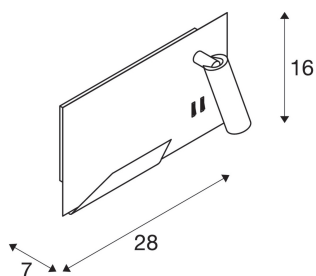

SOMNILA SPOT

vnitřní nástěnné svítidlo LED 3000K, černá, verze vpravo vč. USB přípojky

Vyvinuté jako ideální svítidlo k posteli nebo čtecí lampačka nabízí řada svítidel SOMNILA inovativní a uživatelskou koncepci osvětlení. Elegantní nástěnné svítidlo je vyrobeno z bílého nebo černého lakovaného hliníku a získá si vás profesionálním mechanickým zpracováním v kombinaci s moderní technikou LED. Svítidlo vybavené přípojkou USB i potřebným držákem na smartphone nabízí dodatečnou přidanou hodnotu. Bodové osvětlení může být zaměřeno podle přání, a tím poskytne ideální a bodově přesné osvětlení. Druhý světelný zdroj nabízí obecné osvětlení. V případě potřeby mohou být oba světelné zdroje svítidla spínány nezávisle na sobě prostřednictvím vestavěného přepínače. K zajištění perfektní integrace v prostoru jsou k dispozici svítidla jako verze k montáži na levé, popř. pravé straně. Svítidlo obsahuje vestavěné žárovky LED.

TECHNICKÁ DATA

Č. výrobku:	1003456
Počet různých výstupů světla	2
Primární jmenovité napětí	100-240V ~50/60Hz mA/V
Sekundární proud / sekundární napětí	12 mA/V
Vertikální akční okruh	90 °
Horizontální akční okruh	350 °
Šířka	28.0 cm
Výška	16.0 cm
Hloubka	7.0 cm
Hmotnost netto	1.471 kg
Celková hmotnost	1.927 kg
Třída ochrany	I
Montáž	Nástavba
Podrobnosti montáže	Stěna
Příkon	13 W
Lumen	490 lm
Teplota barvy světla	3000 Kelvin
Úhel záření	110 °
Barva	černá
CRI	>90
Třídění	3
Třídění 2	3