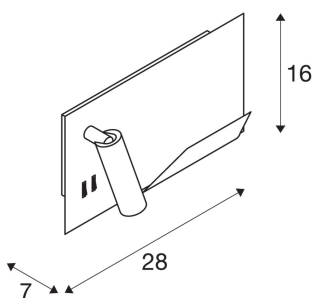

SOMNILA SPOT

vnitřní nástěnné svítidlo LED 3000K, bílá, verze vlevo
vč. USB přípojky

Vyvinuté jako ideální svítidlo k posteli nebo čtecí lampička nabízí řada svítidel SOMNILA inovativní a uživatelskou koncepci osvětlení. Elegantní nástěnné svítidlo je vyrobeno z bílého nebo černého lakovaného hliníku a získá si vás profesionálním mechanickým zpracováním v kombinaci s moderní technikou LED. Svítidlo vybavené přípojkou USB i potřebným držákem na smartphone nabízí dodatečnou přidanou hodnotu. Bodové osvětlení může být zaměřeno podle přání, a tím poskytne ideální a bodově přesné osvětlení. Druhý světelný zdroj nabízí obecné osvětlení. V případě potřeby mohou být oba světelné zdroje svítidla spínány nezávisle na sobě prostřednictvím vestavěného přepínače. K zajištění perfektní integrace v prostoru jsou k dispozici svítidla jako verze k montáži na levé, popř. pravé straně. Svítidlo obsahuje vestavěné žárovky LED.

TECHNICKÁ DATA

Č. výrobku:	1003457
Primární jmenovité napětí	100-240V ~50/60Hz mA/V
Sekundární proud / sekundární napětí	12 mA/V
Vertikální akční okruh	90 °
Horizontální akční okruh	350 °
Šířka	28.0 cm
Výška	16.0 cm
Hloubka	7.0 cm
Hmotnost netto	1.443 kg
Celková hmotnost	1.957 kg
Třída ochrany	I
Montáž	Nástavba
Podrobnosti montáže	Stěna
Příkon	13 W
Lumen	770 lm
Teplota barvy světla	3000 Kelvin
Úhel záření	110 °
Barva	bílá
CRI	>90
Třídění	3
Třídění 2	3
Data LXXBXX	70/50