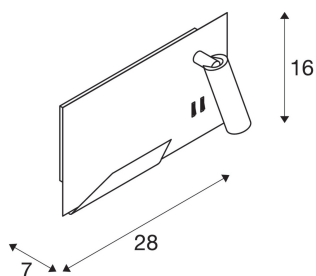

SOMNILA SPOT

vnitřní nástěnné svítidlo LED 3000K, bílá, verze vpravo
vč. USB přípojky

Vyvinuté jako ideální svítidlo k posteli nebo čtecí lampička nabízí řada svítidel SOMNILA inovativní a uživatelskou koncepci osvětlení. Elegantní nástěnné svítidlo je vyrobeno z bílého nebo černého lakovaného hliníku a získá si vás profesionálním mechanickým zpracováním v kombinaci s moderní technikou LED. Svítidlo vybavené přípojkou USB i potřebným držákem na smartphone nabízí dodatečnou přidanou hodnotu. Bodové osvětlení může být zaměřeno podle přání, a tím poskytne ideální a bodově přesné osvětlení. Druhý světelný zdroj nabízí obecné osvětlení. V případě potřeby mohou být oba světelné zdroje svítidla spínány nezávisle na sobě prostřednictvím vestavěného přepínače. K zajištění perfektní integrace v prostoru jsou k dispozici svítidla jako verze k montáži na levé, popř. pravé straně. Svítidlo obsahuje vestavěné žárovky LED.

TECHNICKÁ DATA

Č. výrobku:	1003458
Počet různých výstupů světla	2
Primární jmenovité napětí	100-240V ~50/60Hz mA/V
Sekundární proud / sekundární napětí	12 mA/V
Vertikální akční okruh	90 °
Horizontální akční okruh	350 °
Šířka	28.0 cm
Výška	16.0 cm
Hloubka	7.0 cm
Hmotnost netto	1.3 kg
Celková hmotnost	1.391 kg
Třída ochrany	I
Montáž	Nástavba
Podrobnosti montáže	Stěna
Příkon	13 W
Lumen	770 lm
Teplota barvy světla	3000 Kelvin
Úhel záření	110 °
Barva	bílá
CRI	>90
Třídění	3
Třídění 2	3