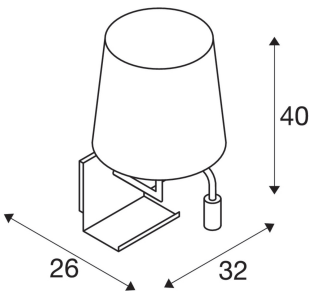

SOMNILA FLEX

vnitřní nástěnné svítidlo LED 3000K, bílá, verze vlevo
vč. USB přípojky

Vyvinuté jako ideální svítidlo k posteli nebo čtecí lampička nabízí řada svítidel SOMNILA inovativní a uživatelskou koncepci osvětlení. Elegantní nástěnné svítidlo je vyrobeno z bílého nebo černého lakovaného hliníku a získá si vás profesionálním mechanickým zpracováním v kombinaci s moderní technikou LED. Svítidlo vybavené přípojkou USB i potřebným držákem na smartphone nabízí dodatečnou přidanou hodnotu. Bodové osvětlení může být zaměřeno podle přání, a tím poskytne ideální a bodově přesné osvětlení. Druhý světelný zdroj nabízí obecné osvětlení. V případě potřeby mohou být oba světelné zdroje svítidla spínány nezávisle na sobě prostřednictvím vestavěného přepínače. K zajištění perfektní integrace v prostoru jsou k dispozici svítidla jako verze k montáži na levé, popř. pravé straně. Svítidlo obsahuje vestavěné žárovky LED.

TECHNICKÁ DATA

Č. výrobku:	1003459
Primární jmenovité napětí	100-240V ~50/60Hz mA/V
Sekundární proud / sekundární napětí	12 mA/V
Šířka	32.0 cm
Výška	40.0 cm
Hloubka	26.0 cm
Hmotnost netto	1.737 kg
Celková hmotnost	3.046 kg
Třída ochrany	I
Montáž	Nástavba
Podrobnosti montáže	Stěna
Příkon	3 W
Lumen	120 lm
Teplota barvy světla	3000 Kelvin
Úhel záření	110 °
Barva	bílá
CRI	>90
Třídění	3
Data LXXBXX	70/50
Životnost	36000 h
Teplota prostředí	45 °C
Minimální teplota prostředí	-10 °C