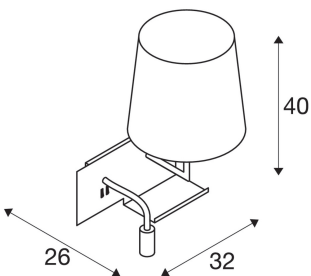

SOMNILA FLEX

vnitřní nástěnné svítidlo LED 3000K, bílá, verze vpravo
vč. USB přípojky

Vyvinuté jako ideální svítidlo k posteli nebo čtecí lampička nabízí řada svítidel SOMNILA inovativní a uživatelskou koncepci osvětlení. Elegantní nástěnné svítidlo je vyrobeno z bílého nebo černého lakovaného hliníku a získá si vás profesionálním mechanickým zpracováním v kombinaci s moderní technikou LED. Svítidlo vybavené přípojkou USB i potřebným držákem na smartphone nabízí dodatečnou přidanou hodnotu. Bodové osvětlení může být zaměřeno podle přání, a tím poskytne ideální a bodově přesné osvětlení. Druhý světelný zdroj nabízí obecné osvětlení. V případě potřeby mohou být oba světelné zdroje svítidla spínány nezávisle na sobě prostřednictvím vestavěného přepínače. K zajištění perfektní integrace v prostoru jsou k dispozici svítidla jako verze k montáži na levé, popř. pravé straně. Svítidlo obsahuje vestavěné žárovky LED.

TECHNICKÁ DATA

Č. výrobku:	1003460
Primární jmenovité napětí	100-240V ~50/60Hz mA/V
Sekundární proud / sekundární napětí	12 mA/V
Šířka	32.0 cm
Výška	40.0 cm
Hloubka	26.0 cm
Hmotnost netto	1.709 kg
Celková hmotnost	2.995 kg
Třída ochrany	I
Montáž	Nástavba
Podrobnosti montáže	Stěna
Příkon	3 W
Lumen	120 lm
Teplota barvy světla	3000 Kelvin
Úhel záření	110 °
Barva	bílá
CRI	>90
Třídění	3
Data LXXBXX	70/50
Životnost	36000 h
Teplota prostředí	45 °C
Minimální teplota prostředí	-10 °C