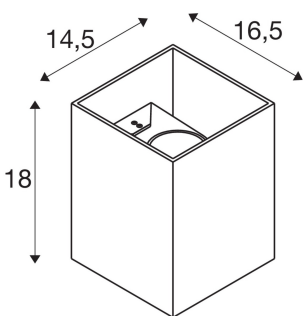

## RUSTY® UP/DOWN WL

venkovní LED nástěnné přisazené svítidlo hranaté rezavé CCT switch 3000/4000 K

Svítidlo RUSTY® UP/DOWN ožíví svými rozmanitými reza-vými tóny každou fasádu. Pro jedinečný vzhled, díky které-mu tohle nástěnné přisazené svítidlo vytváří na jakémkoli podkladu atraktivní kontrast. Umožňuje to speciální che-mické ošetření použité oceli FeCSi, která vlivem povětr-nostních podmínek postupně získává stále pěknější vzhled. Nepřímo vyzařující svítidla jsou přitom vybavena energetic-ky účinnými LED diodami SMD s dlouhou životností. Chce-te-li ovlivnit náladu osvětlení, změňte ještě před instalací barvu světla pomocí integrovaného CCT přepínače (3000/4000 K). Díky snadné instalaci a stupni krytí IP65 je RUSTY® UP/DOWN dokonalou možností pro veškeré venkovní použití.

## TECHNICKÁ DATA

Č. výrobku:	1004650
Počet různých výstupů světla	2
Primární jmenovité napětí	220-240V ~50/60Hz mA/V
Sekundární proud / sekundární na-pětí	350 mA/V
Šířka	14.5 cm
Výška	18.0 cm
Hloubka	16.5 cm
Hmotnost netto	4.747 kg
Celková hmotnost	5.331 kg
Kód IP	IP 65
Třída ochrany	I
Třída rázové pevnosti	IK02
Rázová pevnost	0,20000000000000001 Joule
Montáž	Nástavba
Podrobnosti montáže	Stěna
Příkon	14 W
Lumen	544 / 548 lm
Teplota barvy světla	3000/4000 Kelvin
Úhel záření	65 °
Barva	rezavá
CRI	>80
Třídění	3