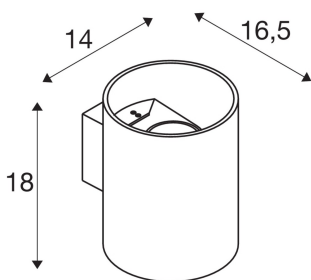

RUSTY® UP/DOWN WL

venkovní LED nástěnné přisazené svítidlo kulaté rezavé CCT switch 3000/4000 K

Svítidlo RUSTY® UP/DOWN oživí svými rozmanitými rezavými tóny každou fasádu. Pro jedinečný vzhled, díky kterému tohle nástěnné přisazené svítidlo vytváří na jakémkoli podkladu atraktivní kontrast. Umožňuje to speciální chemické ošetření použité oceli FeCSi, která vlivem povětrnostních podmínek postupně získává stále pěknější vzhled. Nepřímo vyzařující svítidla jsou přitom vybavena energeticky účinnými LED diodami SMD s dlouhou životností. Chcete-li ovlivnit náladu osvětlení, změňte ještě před instalací barvu světla pomocí integrovaného CCT přepínače (3000/4000 K). Díky snadné instalaci a stupni krytí IP65 je RUSTY® UP/DOWN dokonalou možností pro veškeré venkovní použití.

TECHNICKÁ DATA

Č. výrobku:	1004651
Počet různých výstupů světla	2
Primární jmenovité napětí	220-240V ~50/60Hz mA/V
Sekundární proud / sekundární napětí	350 mA/V
Šířka	14.0 cm
Výška	18.0 cm
Hloubka	16.5 cm
Hmotnost netto	3.539 kg
Celková hmotnost	4.13 kg
Kód IP	IP 65
Třída ochrany	I
Třída rázové pevnosti	IK02
Rázová pevnost	0,20000000000000001 Joule
Montáž	Nástavba
Podrobnosti montáže	Stěna
Příkon	14 W
Lumen	516 / 525 lm
Teplota barvy světla	3000/4000 Kelvin
Úhel záření	65 °
Barva	rezavá
CRI	>80
Třídění	3

Data LXXBXX	70/50
Minimální teplota prostředí	-20 °C
Maximální teplota prostředí	45 °C
BIG WHITE strana	682

Poznámky
