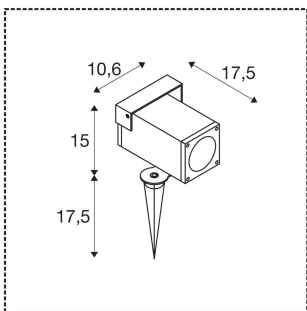

TECHNICKÁ DATA

Č. výrobku:	1004652
Objímka	GU10
Žárovky	LED GU10 51mm
Počet objímek	1
Primární jmenovité napětí	220-240V ~50/60Hz mA/V
Akční okruh	70 °
Délka	17.5 cm
Délka trnu do země	17.2 cm
Šířka	10.6 cm
Výška	15.0 cm
Hmotnost netto	1.0 kg
Celková hmotnost	1.07 kg
Kód IP	IP 65
Třída ochrany	I
Montáž	Nástavba
Podrobnosti montáže	Podlaha
Barva	antracit
BIG WHITE strana	620