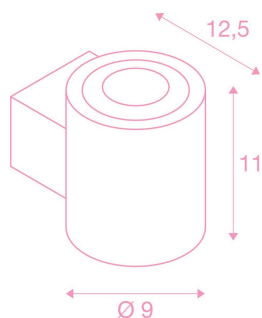

OCULUS UP/DOWN WL

vnitřní LED nástěnné přisazené svítidlo černé
2000–3000 K

Díky vysokému indexu podání barev (CRI >90) a stmívatelnosti založené na technologii dim-to-warm na velmi teplé světlo (2000–3000 K) dokáže každý model řady OCULUS vykouzlit jedinečnou atmosféru. Speciální optika čoček přitom vytváří ostře ohraničený světelný efekt, díky němuž je svítidlo ideálním zdrojem akcentního osvětlení v luxusních soukromých zónách, lékařských ordinacích, kancelářích, kavárnách, hotelech a restauracích. Použitím přiloženého matného skla lze světlo volitelně upravit z ostře ohraničeného na rozptýlené rozložení světla.

TECHNICKÁ DATA

Č. výrobku:	1004670
Počet různých výstupů světla	2
Primární jmenovité napětí	220-240V ~50/60Hz mA/V
Sekundární proud / sekundární napětí	700 mA/V
Výška	11.0 cm
Průměr	9.0 cm
Hloubka	12.5 cm
Hmotnost netto	0.85 kg
Celková hmotnost	0.91 kg
Kód IP	IP 20
Třída ochrany	I
Montáž	Nástavba
Podrobnosti montáže	Stěna
Stmívatelné	Ja
Technologie stmívání	Stmívač pro kapacitní zatížení
Příkon	15 W
Lumen	44 - 1110 lm
Teplota barvy světla	2000-3000 Kelvin
Úhel záření	100 °
Barva	černá
CRI	>90
Třídění	3

Data LXXBXX	70/50
Životnost	25000 h
Minimální teplota prostředí	-20 °C
Maximální teplota prostředí	45 °C
BIG WHITE strana	233

Poznámky
