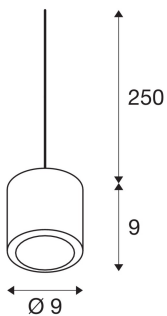

OCULUS PD

vnitřní LED závěsné svítidlo single černé
DIM-TO-WARM 2000–3000 K

Díky vysokému indexu podání barev (CRI >90) a stmívatelnosti založené na technologii dim-to-warm na velmi teplé světlo (2000–3000 K) dokáže každý model řady OCULUS vykouzlit jedinečnou atmosféru. Speciální optika čoček přitom vytváří ostře ohraničený světelný efekt, díky němuž je svítidlo ideálním zdrojem akcentního osvětlení v luxusních soukromých zónách, lékařských ordinacích, kancelářích, kavárnách, hotelech a restauracích. Použitím přiloženého matného skla lze světlo volitelně upravit z ostře ohraničeného na rozptýlené rozložení světla.

TECHNICKÁ DATA

Č. výrobku:	1004672
Počet různých výstupů světla	1
Primární jmenovité napětí	220-240V ~50/60Hz mA/V
Sekundární proud / sekundární napětí	250 mA/V
Délka závěsu	250.0 cm
Výška	9.0 cm
Průměr	9.0 cm
Hmotnost netto	0.65 kg
Celková hmotnost	0.696 kg
Kód IP	IP 20
Třída ochrany	II
Montáž	Nástavba
Podrobnosti montáže	Strop, Profil závěsu
Stmívatelné	Ja
Technologie stmívání	Stmívač pro kapacitní zatížení
Příkon	10.5 W
Lumen	36 - 780 lm
Teplota barvy světla	2000-3000 Kelvin
Úhel záření	100 °
Barva	černá
CRI	>90
Třídění	3

Data LXXBXX	70/50
Životnost	25000 h
Minimální teplota prostředí	-20 °C
Maximální teplota prostředí	50 °C
BIG WHITE strana	107

Poznámky
