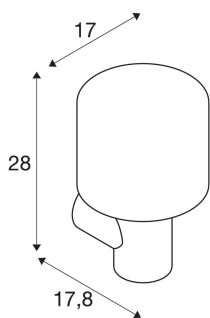

TECHNICKÁ DATA

Č. výrobku:	1004678
Primární jmenovité napětí	100-240V ~50/60Hz mA/V
Sekundární proud / sekundární napětí	500 mA/V
Výška	28.0 cm
Průměr	17.0 cm
Hloubka	17.8 cm
Hmotnost netto	2.177 kg
Celková hmotnost	3.153 kg
Kód IP	IP 65
Třída ochrany	I
Třída rázové pevnosti	IK02
Rázová pevnost	0,20000000000000001 Joule
Montáž	Nástavba
Podrobnosti montáže	Stěna
Příkon	9 W
Lumen	560 / 600 lm
Teplota barvy světla	3000/4000 Kelvin
Barva	antracit
CRI	>80
Minimální teplota prostředí	-20 °C
Maximální teplota prostředí	45 °C
BIG WHITE strana	650