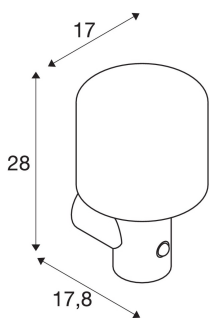

TECHNICKÁ DATA

Č. výrobku:	1004679
Primární jmenovité napětí	100-240V ~50/60Hz mA/V
Sekundární proud / sekundární napětí	500 mA/V
Výška	28.5 cm
Průměr	17.0 cm
Hloubka	17.8 cm
Hmotnost netto	2.1 kg
Celková hmotnost	2.247 kg
Kód IP	IP 65
Třída ochrany	I
Třída rázové pevnosti	IK02
Rázová pevnost	0,20000000000000001 Joule
Montáž	Nástavba
Podrobnosti montáže	Stěna
Příkon	9.6 W
Lumen	560 / 600 lm
Teplota barvy světla	3000/4000 Kelvin
Barva	antracit
CRI	>80
Minimální teplota prostředí	-20 °C
Maximální teplota prostředí	45 °C
BIG WHITE strana	650