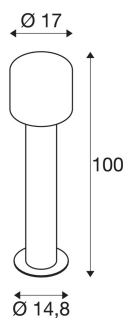

TECHNICKÁ DATA

Č. výrobku:	1004681
Primární jmenovité napětí	100-240V ~50/60Hz mA/V
Sekundární proud / sekundární napětí	500 mA/V
Výška	100.0 cm
Průměr	17.0 cm
Hmotnost netto	3.5 kg
Celková hmotnost	3.745 kg
Kód IP	IP 65
Třída ochrany	I
Třída rázové pevnosti	IK02
Rázová pevnost	0,20000000000000001 Joule
Montáž	Nástavba
Podrobnosti montáže	Podlaha
Příkon	9 W
Lumen	560 / 600 lm
Teplota barvy světla	3000/4000 Kelvin
Barva	antracit
CRI	>80
Minimální teplota prostředí	-20 °C
Maximální teplota prostředí	45 °C
BIG WHITE strana	575