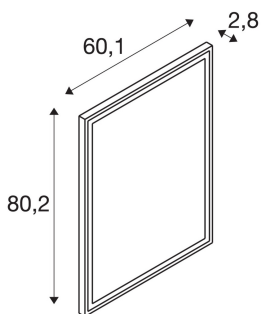

TRUKKO WL

vnitřní LED nástěnné přisazené svítidlo hranaté defog alu

Díky prémiové LED pevně zabudované do nástěnného přisazeného svítidla TRUKKO WL obdélníkového tvaru získáte obzvláště funkční stmívatelné světlo do koupelny, a to volitelně s 3000 K, 4000 K nebo 6500 K. Integrovaná technologie proti zamlžování zabraňuje zamlžování zrcadla a zaručuje tak vyšší komfort. Toto nástěnné přisazené svítidlo je trvale udržitelné a díky očekávané životnosti 50 000 hodin vyžaduje minimální údržbu.

TECHNICKÁ DATA

Č. výrobku:	1004730
Primární jmenovité napětí	220-240V ~50/60Hz mA/V
Sekundární proud / sekundární napětí	24 mA/V
Šířka	60.0 cm
Výška	80.0 cm
Hloubka	2.8 cm
Hmotnost netto	8.989 kg
Celková hmotnost	10.5 kg
Kód IP	IP 44
Třída ochrany	II
Montáž	Nástavba
Podrobnosti montáže	Stěna
Stmívatelné	Ja
Technologie stmívání	Spínač stmívatelný
Příkon	25 W
Lumen	1080 / 1290 / 1250 lm
Teplota barvy světla	3000/4000/6500 Kelvin
Úhel záření	115 °
Barva	mléčné
CRI	>90
Třídění	5
Životnost	50000 h