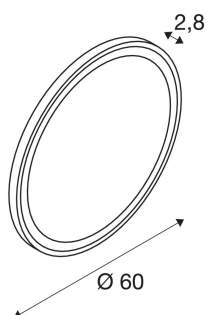

TRUKKO WL

vnitřní LED nástěnné přisazené svítidlo kulaté alu

Díky prémiové LED pevně zabudované do nástěnného přisazeného svítidla TRUKKO WL kulatého tvaru získáte obzvláště funkční stmívatelné světlo do koupelny, a to volitelně s 3000 K, 4000 K nebo 6500 K. Integrovaná technologie proti zamlžování zabraňuje zamlžování zrcadla a zaručuje tak vyšší komfort. Toto nástěnné přisazené svítidlo je trvale udržitelné a díky očekávané životnosti 50 000 hodin vyžaduje minimální údržbu.

TECHNICKÁ DATA

Č. výrobku:	1004731
Primární jmenovité napětí	220-240V ~50/60Hz mA/V
Sekundární proud / sekundární napětí	24 mA/V
Průměr	60.0 cm
Hloubka	2.8 cm
Hmotnost netto	3.9 kg
Celková hmotnost	4.173 kg
Kód IP	IP 44
Třída ochrany	II
Montáž	Nástavba
Podrobnosti montáže	Stěna
Stmívatelné	Ja
Technologie stmívání	Spínač stmívatelný
Příkon	25 W
Lumen	1270 / 1260 / 1260 lm
Teplota barvy světla	3000/4000/6500 Kelvin
Úhel záření	115 °
Barva	mléčné
CRI	>90
Třídění	5
Životnost	50000 h
Minimální teplota prostředí	-15 °C