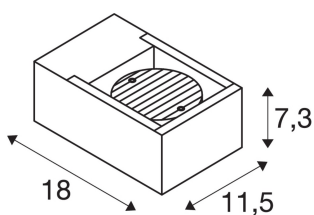

## ESKINA FRAME WL

venkovní LED nástěnné přisazené svítidlo antracit CCT switch 3000/4000 K

Veskrze zdařilý design elegantně podtržený obdélníkovým rámečkem z hliníku: populární venkovní světla z rodiny ESKINA nyní nabízejí v alternativě designu FRAME ještě více možností použití. Antracitový rámeček ESKINA FRAME tak vykouzlí v každé venkovní oblasti stylové oživení. Otočné hlavy světel poskytují flexibilně nastavitelné světelné výstupy. Díky vysokému stupni krytí je model ESKINA také optimálně chráněn před nepřízní počasí. Kromě toho lze barvu světla (3000/4000 K) ještě před instalací flexibilně změnit pomocí CCT přepínače. Snadná instalace už je pak čistě formální záležitostí.

## TECHNICKÁ DATA

Č. výrobku:	1004747
Primární jmenovité napětí	220-240V ~50/60Hz mA/V
Sekundární proud / sekundární napětí	350 mA/V
Šířka	11.5 cm
Výška	7.3 cm
Hloubka	18.0 cm
Hmotnost netto	1.25 kg
Celková hmotnost	1.338 kg
Kód IP	IP 65
Třída ochrany	I
Třída rázové pevnosti	IK02
Montáž	Nástavba
Podrobnosti montáže	Stěna
Počet propojení	15
Příkon	15 W
Lumen	1100 / 1200 lm
Teplota barvy světla	3000/4000 Kelvin
Úhel záření	95 °
Barva	antracit
CRI	>80
Data LXXBXX	70/50
Minimální teplota prostředí	-20 °C