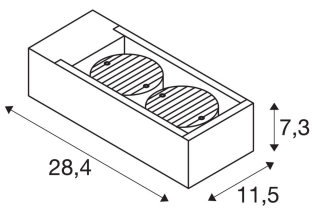

ESKINA FRAME WL

venkovní LED nástěnné přisazené svítidlo double antracit CCT switch 3000/4000 K

Veskrze zdařilý design elegantně podtržený obdélníkovým rámečkem z hliníku: populární venkovní světla z rodiny ESKINA nyní nabízejí v alternativě designu FRAME ještě více možností použití. Antracitový rámeček ESKINA FRAME tak vykouzlí v každé venkovní oblasti stylové oživení. Otočné hlavy světel poskytují flexibilně nastavitelné světelné výstupy. Díky vysokému stupni krytí je model ESKINA také optimálně chráněn před nepřízní počasí. Kromě toho lze barvu světla (3000/4000 K) ještě před instalací flexibilně změnit pomocí CCT přepínače. Snadná instalace už je pak čistě formální záležitostí.

TECHNICKÁ DATA

Č. výrobku:	1004748
Počet různých výstupů světla	2
Primární jmenovité napětí	220-240V ~50/60Hz mA/V
Sekundární proud / sekundární napětí	700 mA/V
Šířka	11.5 cm
Výška	7.3 cm
Hloubka	28.4 cm
Hmotnost netto	1.35 kg
Celková hmotnost	1.445 kg
Kód IP	IP 65
Třída ochrany	I
Montáž	Nástavba
Podrobnosti montáže	Stěna
Počet propojení	15
Příkon	27 W
Lumen	2200 / 2400 lm
Teplota barvy světla	3000/4000 Kelvin
Úhel záření	95 °
Barva	antracit
CRI	>80
Data LXXBXX	70/50
Minimální teplota prostředí	-20 °C