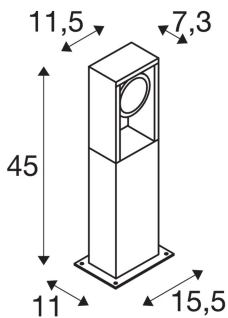

ESKINA FRAME 45 FL

venkovní LED stojací svítidlo single antracit CCT switch 3000/4000 K

Veskrze zdařilý design elegantně podtržený obdélníkovým rámečkem z hliníku: populární venkovní světla z rodiny ESKINA nyní nabízejí v alternativě designu FRAME ještě více možností použití. Antracitový rámeček ESKINA FRAME tak vykouzlí v každé venkovní oblasti stylové oživení. Otočné hlavy světel poskytují flexibilně nastavitelné světelné výstupy. Díky vysokému stupni krytí je model ESKINA také optimálně chráněn před nepřízní počasí. Kromě toho lze barvu světla (3000/4000 K) ještě před instalací flexibilně změnit pomocí CCT přepínače. Snadná instalace už je pak čistě formální záležitostí.

TECHNICKÁ DATA

Č. výrobku:	1004749
Primární jmenovité napětí	220-240V ~50/60Hz mA/V
Sekundární proud / sekundární napětí	350 mA/V
Délka	11.5 cm
Šířka	7.3 cm
Výška	45.0 cm
Hmotnost netto	2.194 kg
Celková hmotnost	2.662 kg
Kód IP	IP 65
Třída ochrany	I
Montáž	Nástavba
Podrobnosti montáže	Podlaha
Příkon	15 W
Lumen	1100 / 1200 lm
Teplota barvy světla	3000/4000 Kelvin
Úhel záření	95 °
Barva	antracit
CRI	>80
Data LXXBXX	70/50
Minimální teplota prostředí	-20 °C
Maximální teplota prostředí	35 °C
BIG WHITE strana	585