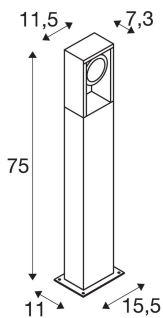

## ESKINA FRAME 75 FL

venkovní LED stojací svítidlo single antracit CCT switch 3000/4000 K

Veskrze zdařilý design elegantně podtržený obdélníkovým rámečkem z hliníku: populární venkovní světla z rodiny ESKINA nyní nabízejí v alternativě designu FRAME ještě více možností použití. Antracitový rámeček ESKINA FRAME tak vykouzlí v každé venkovní oblasti stylové oživení. Otočné hlavy světel poskytují flexibilně nastavitelné světelné výstupy. Díky vysokému stupni krytí je model ESKINA také optimálně chráněn před nepřízní počasí. Kromě toho lze barvu světla (3000/4000 K) ještě před instalací flexibilně změnit pomocí CCT přepínače. Snadná instalace už je pak čistě formální záležitostí.

## TECHNICKÁ DATA

Č. výrobku:	1004750
Primární jmenovité napětí	220-240V ~50/60Hz mA/V
Sekundární proud / sekundární napětí	350 mA/V
Délka	11.5 cm
Šířka	7.3 cm
Výška	75.0 cm
Hmotnost netto	2.981 kg
Celková hmotnost	3.648 kg
Kód IP	IP 65
Třída ochrany	I
Montáž	Nástavba
Podrobnosti montáže	Podlaha
Příkon	15 W
Lumen	1100 / 1200 lm
Teplota barvy světla	3000/4000 Kelvin
Úhel záření	95 °
Barva	antracit
CRI	>80
Data LXXBXX	70/50
Minimální teplota prostředí	-20 °C
Maximální teplota prostředí	35 °C
BIG WHITE strana	585