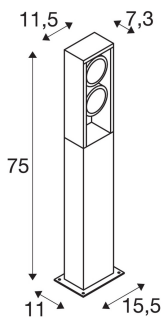

ESKINA FRAME 75 FL

venkovní LED stojací svítidlo double antracit CCT switch 3000/4000 K

Veskrze zdařilý design elegantně podtržený obdélníkovým rámečkem z hliníku: populární venkovní světla z rodiny ESKINA nyní nabízejí v alternativě designu FRAME ještě více možností použití. Antracitový rámeček ESKINA FRAME tak vykouzlí v každé venkovní oblasti stylové oživení. Otočné hlavy světel poskytují flexibilně nastavitelné světelné výstupy. Díky vysokému stupni krytí je model ESKINA také optimálně chráněn před nepřízní počasí. Kromě toho lze barvu světla (3000/4000 K) ještě před instalací flexibilně změnit pomocí CCT přepínače. Snadná instalace už je pak čistě formální záležitostí.

TECHNICKÁ DATA

Č. výrobku:	1004751
Počet různých výstupů světla	2
Primární jmenovité napětí	220-240V ~50/60Hz mA/V
Sekundární proud / sekundární napětí	700 mA/V
Délka	11.5 cm
Šířka	7.3 cm
Výška	75.0 cm
Hmotnost netto	3.268 kg
Celková hmotnost	3.927 kg
Kód IP	IP 65
Třída ochrany	I
Montáž	Nástavba
Podrobnosti montáže	Podlaha
Příkon	27 W
Lumen	2200 / 2400 lm
Teplota barvy světla	3000/4000 Kelvin
Úhel záření	95 °
Barva	antracit
CRI	>80
Data LXXBXX	70/50
Minimální teplota prostředí	-20 °C
Maximální teplota prostředí	35 °C

BIG WHITE strana	585
------------------	-----

Příslušenství

228730	SPOJOVACÍ BOX , 3pólový, IP68
--------	-------------------------------

Poznámky
