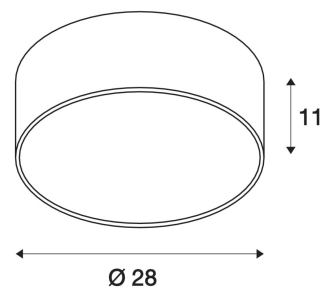

MEDO 30

stropní svítidlo, LED, 3000K, kulaté, černé, Ø 28 cm, s možností vybavení na závěsné svítidlo, 12 W

Kvalitní stropní svítidlo MEDO 30 přesvědčí čistými tvary a elegantním kontrastem použitých materiálů hliníku a skla. Svítidlo je k dispozici v barvách černá, bílá, stříbrošedá a vínově červená. Integrovaná prémiová LED nabízí příjemné světlo, obsažený ovladač LED umožňuje přímé připojení k síťovému napětí 230 V. Díky použití odpovídajícího příslušenství lze stropní svítidlo přeměnit na závěsné svítidlo.

TECHNICKÁ DATA

Č. výrobku:	135020
Včetně žárovek	0
Počet různých výstupů světla	1
Primární jmenovité napětí	220-240V ~50/60Hz mA/V
Sekundární proud / sekundární napětí	350 mA/V
Výška	11.0 cm
Průměr	28.0 cm
Hmotnost netto	0.746 kg
Celková hmotnost	1.198 kg
Kód IP	IP 20
Třída ochrany	I
Montáž	Nástavba
Podrobnosti montáže	Strop
Stmívatelné	Ja
Technologie stmívání	Stmívač pro kapacitní zatížení
Příkon	15.3 W
Lumen	1079 lm
Teplota barvy světla	3000 Kelvin
Úhel záření	105 °
Barva	černá
CRI	>80
UGR ≤	25.0000

Třídění	6
Data LXXBXX	70/50
Životnost	20000 h
BIG WHITE strana	144

Poznámky
