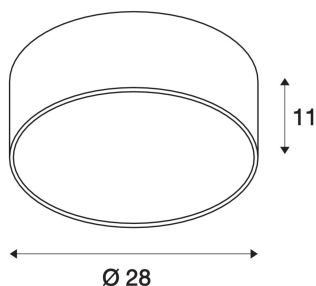

MEDO 30

stropní svítidlo, LED, 3000K, kulaté, stříbrošedé, Ø 28 cm, s možností vybavení na závěsné svítidlo, 12 W

Kvalitní stropní svítidlo MEDO 30 přesvědčí čistými tvary a elegantním kontrastem použitých materiálů hliníku a skla. Svítidlo je k dispozici v barvách černá, bílá, stříbrošedá a vínově červená. Integrovaná prémiová LED nabízí příjemné světlo, obsažený ovladač LED umožňuje přímé připojení k síťovému napětí 230 V. Díky použití odpovídajícího příslušenství lze stropní svítidlo přeměnit na závěsné svítidlo.

TECHNICKÁ DATA

Č. výrobku:	135024
Včetně žárovek	0
Počet různých výstupů světla	1
Primární jmenovité napětí	220-240V ~50/60Hz mA/V
Sekundární proud / sekundární napětí	350 mA/V
Výška	11.0 cm
Průměr	28.0 cm
Hmotnost netto	0.754 kg
Celková hmotnost	1.166 kg
Kód IP	IP 20
Třída ochrany	I
Montáž	Nástavba
Podrobnosti montáže	Strop
Stmívatelné	Ja
Technologie stmívání	Stmívač pro kapacitní zatížení
Příkon	15.3 W
Lumen	1079 lm
Teplota barvy světla	3000 Kelvin
Úhel záření	105 °
Barva	šedá
CRI	>80
UGR ≤	25.0000

Třídění	6
Data LXXBXX	70/50
Životnost	20000 h
BIG WHITE strana	144

Poznámky
