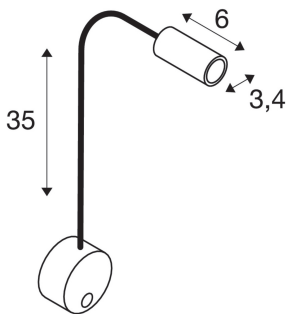

## DIO FLEX PLATE

nástěnné svítidlo, LED, 4000K, chrom

Svítidlo nad obrazy LED pro nástěnnou montáž řady DIO FLEX PLATE je s rozetou a hlavou spojeno pomocí ohebného ramena. Díky namontovaným PowerLED i přepínači je individuálně nastavované svítidlo vhodné pro mnoho aplikací. Svítidlo dostupné s několika barvami světla se připojí přímo k síťovému napětí 230 V pomocí vestavěného ovladače LED. Jako alternativa je k dispozici verze pro vysokonapěťové halogenové žárovky. Toto svítidlo obsahuje vestavěné žárovky LED.

## TECHNICKÁ DATA

Č. výrobku:	146680
Včetně žárovek	0
Primární jmenovité napětí	100-240V ~50/60Hz mA/V
Sekundární proud / sekundární napětí	350 mA/V
Délka	49.8 cm
Průměr	9.0 cm
Hmotnost netto	0.521 kg
Celková hmotnost	0.598 kg
Kód IP	IP 20
Třída ochrany	I
Montáž	Nástavba
Podrobnosti montáže	Stěna
Příkon	1.9 W
Lumen	82 lm
Teplota barvy světla	4000 Kelvin
Úhel záření	45 °
Barva	chrom
CRI	>80
Třídění	6
Data LXXBXX	70/50
Životnost	30000 h
BIG WHITE strana	258