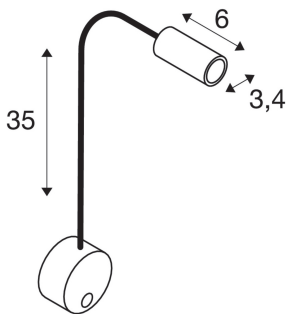

DIO FLEX PLATE

nástěnné svítidlo, Power LED 1 W, 3000K, chrom

Svítilno nad obrazy LED pro nástěnnou montáž řady DIO FLEX PLATE je s rozetou a hlavou spojeno pomocí ohebného ramena. Díky namontovaným PowerLED i přepínači je individuálně nastavované svítidlo vhodné pro mnoho aplikací. Svítidlo dostupné s několika barvami světla se připojí přímo k síťovému napětí 230 V pomocí vestavěného ovladače LED. Jako alternativa je k dispozici verze pro vysokonapěťové halogenové žárovky. Toto svítidlo obsahuje vestavěné žárovky LED.

TECHNICKÁ DATA

Č. výrobku:	146682
Včetně žárovek	0
Primární jmenovité napětí	100-240V ~50/60Hz mA/V
Sekundární proud / sekundární napětí	350 mA/V
Délka	49.8 cm
Průměr	9.0 cm
Hmotnost netto	0.518 kg
Celková hmotnost	0.597 kg
Kód IP	IP 20
Třída ochrany	I
Montáž	Nástavba
Podrobnosti montáže	Stěna
Příkon	1.9 W
Lumen	82 lm
Teplota barvy světla	3000 Kelvin
Úhel záření	45 °
Barva	chrom
CRI	>80
Třídění	6
Data LXXBXX	70/50
Životnost	30000 h
BIG WHITE strana	258