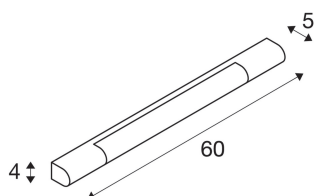

TRUKKO 60

nástěnné svítidlo, LED, 3000K, chrom/bílé, V 60 cm, vč. ovladače LED

Elegantní, štíhlé nástěnné svítidlo TRUKKO 60 z bílého plastu s pochromovanými částmi ze zinkového odlitku má výrazný design s vysokou rozlišovací schopností. Integrovaná prémiová LED nabízí příjemné osvětlení, se dvěma intenzitami světla. Obsažený ovladač LED umožňuje přímé připojení k síťovému napětí 230 V.

TECHNICKÁ DATA

Č. výrobku:	149762
Včetně žárovek	0
Primární jmenovité napětí	100-240V ~50/60Hz mA/V
Sekundární proud / sekundární napětí	500 mA/V
Šířka	4.0 cm
Výška	60.0 cm
Hloubka	5.0 cm
Hmotnost netto	0.808 kg
Celková hmotnost	1.013 kg
Kód IP	IP 44
Třída ochrany	I
Montáž	Nástavba
Podrobnosti montáže	Stěna
Příkon	8 W
Lumen	450 lm
Teplota barvy světla	3000 Kelvin
Barva	chrom
CRI	>80
Třídění	6
Data LXXBXX	70/50
Životnost	15000 h
BIG WHITE strana	261