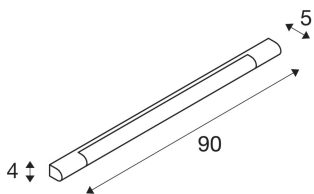

TRUKKO 90

nástěnné svítidlo, LED, 3000K, chrom/bílé, V 90 cm, vč. ovladače LED

Elegantní, štíhlé nástěnné svítidlo TRUKKO 90 z bílého plastu s pochromovanými částmi ze zinkového odlitku má výrazný design s vysokou rozlišovací schopností. Integrovaná prémiová LED nabízí příjemné osvětlení, se dvěma intenzitami světla. Obsažený ovladač LED umožňuje přímé připojení k síťovému napětí 230 V.

TECHNICKÁ DATA

Č. výrobku:	149772
Včetně žárovek	0
Primární jmenovité napětí	100-240V ~50/60Hz mA/V
Sekundární proud / sekundární napětí	500 mA/V
Šířka	4.0 cm
Výška	90.0 cm
Hloubka	5.0 cm
Hmotnost netto	1.079 kg
Celková hmotnost	1.379 kg
Kód IP	IP 44
Třída ochrany	I
Montáž	Nástavba
Podrobnosti montáže	Stěna
Příkon	12 W
Lumen	710 lm
Teplota barvy světla	3000 Kelvin
Barva	chrom
CRI	>80
Třídění	6
Data LXXBXX	70/50
Životnost	15000 h
BIG WHITE strana	261