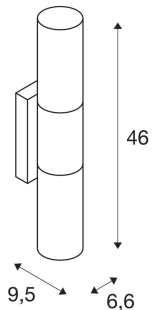

DEVIN

nástěnné svítidlo, dvě žárovky, LED, 3000K, IP44, kulaté, chrom, satinované sklo, D/Š/V 6,6/9,5/46 cm, 8 W

Nástěnné svítidlo DEVIN se dvěma žárovkami představuje další vývoj naší úspěšné řady svítidel DEVIN. Svítidlo díky integrované Power LED disponuje výkonným světelným zdrojem.

TECHNICKÁ DATA

Č. výrobku:	151553
Včetně žárovek	0
Primární jmenovité napětí	220-240V ~50/60Hz mA/V
Šířka	6.6 cm
Výška	46.0 cm
Hloubka	9.5 cm
Hmotnost netto	1.254 kg
Celková hmotnost	1.726 kg
Kód IP	IP 44
Třída ochrany	I
Montáž	Nástavba
Podrobnosti montáže	Stěna
Příkon	16 W
Lumen	890 lm
Teplota barvy světla	3000 Kelvin
Barva	chrom
CRI	>80
Třídění	6
Data LXXBXX	70/50
Životnost	35000 h
BIG WHITE strana	262