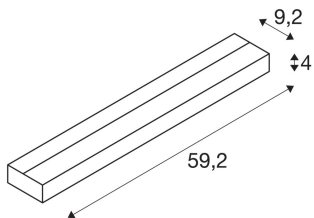

SEDO 14

nástěnné svítidlo, LED, 3000K, hranaté, bílé, satinované sklo, D/Š/V 59,5/8,5/4 cm, 17 W

Bílá varianta nástěnného svítidla SEDO 14 je vyrobena z hliníku a opatřena satinovaným skleněným krytem. Integrované SMD LED 17 W nabízí silné světlo, které lze srovnávat se zářivkami. Svítidlo je připravené pro přímé připojení k síťovému napětí 230 V.

TECHNICKÁ DATA

Č. výrobku:	151781
Včetně žárovek	0
Primární jmenovité napětí	220-240V ~50/60Hz mA/V
Sekundární proud / sekundární napětí	500 mA/V
Šířka	59.2 cm
Výška	4.0 cm
Hloubka	9.0 cm
Hmotnost netto	1.515 kg
Celková hmotnost	1.801 kg
Kód IP	IP 20
Třída ochrany	I
Montáž	Nástavba
Podrobnosti montáže	Stěna
Příkon	16 W
Lumen	1300 lm
Teplota barvy světla	3000 Kelvin
Barva	bílá
CRI	>80
Třídění	6
Data LXXBXX	70/50
Životnost	30000 h
BIG WHITE strana	220