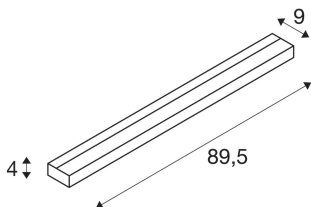

SEDO 21

nástěnné svítidlo, LED, 3000K, hranaté, bílé, satinované sklo, úsporná žárovka, D/Š/V 89,5/8,5/4 cm, 33 W

Bílá varianta nástěnného svítidla SEDO 21 je vyrobena z hliníku a opatřena satinovaným skleněným krytem. Integrované SMD LED 22 W nabízí silné světlo, které lze srovnávat se zářivkami. Svítidlo je připravené pro přímé připojení k síťovému napětí 230 V.

TECHNICKÁ DATA

Č. výrobku:	151791
Včetně žárovek	0
Primární jmenovité napětí	220-240V ~50/60Hz mA/V
Sekundární proud / sekundární napětí	700 mA/V
Šířka	89.5 cm
Výška	4.0 cm
Hloubka	9.0 cm
Hmotnost netto	2.151 kg
Celková hmotnost	2.51 kg
Kód IP	IP 20
Třída ochrany	I
Montáž	Nástavba
Podrobnosti montáže	Stěna
Příkon	30 W
Lumen	2500 lm
Teplota barvy světla	3000 Kelvin
Barva	bílá
CRI	>80
Třídění	6
Data LXXBXX	70/50
Životnost	30000 h
BIG WHITE strana	220