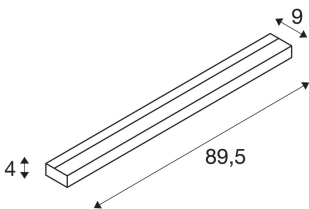

SEDO 21

nástěnné svítidlo, LED, 3000K, hranaté, kartáčovaný Al, satinované sklo, D/Š/V 89,5/8,5/4 cm, úsporná žárovka 33 W

Nástěnné svítidlo SEDO 21 je vyrobeno z kartáčovaného hliníku a opatřeno satinovaným skleněným krytem. Integrované SMD LED 22 W nabízí silné světlo, které lze srovnávat se žárovkami. Obsažený ovladač LED umožňuje přímé připojení k síťovému napětí 230 V.

TECHNICKÁ DATA

Č. výrobku:	151796
Včetně žárovek	0
Primární jmenovité napětí	220-240V ~50/60Hz mA/V
Sekundární proud / sekundární napětí	700 mA/V
Šířka	89.5 cm
Výška	4.0 cm
Hloubka	9.0 cm
Hmotnost netto	2.125 kg
Celková hmotnost	2.482 kg
Kód IP	IP 20
Třída ochrany	I
Montáž	Nástavba
Podrobnosti montáže	Stěna
Příkon	30 W
Lumen	2500 lm
Teplota barvy světla	3000 Kelvin
Barva	hliník
CRI	>80
Třídění	6
Data LXXBXX	70/50
Životnost	30000 h
BIG WHITE strana	220