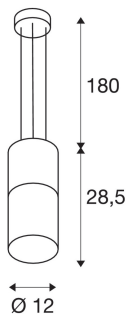

LISENNE

závěsné svítidlo, TC-(D,H,T,Q)SE, šedý kámen, max. 23 W

Decentní závěsné svítidlo LISENNE se objevuje s designem kouřového skla s podstavcem vyrobeným z bazaltu. Díky integrované patici E27 je svítidlo vhodné pro LED a úsporné žárovky. Elektrické připojení svítidla se provádí přímo k síťovému napětí 230 V.

TECHNICKÁ DATA

Č. výrobku:	155714
Objímka	E27
Počet objímek	1
Včetně žárovek	0
Primární jmenovité napětí	220-240V ~50/60Hz mA/V
Délka závěsu	180.0 cm
Výška	28.5 cm
Průměr	12.0 cm
Hmotnost netto	3.212 kg
Celková hmotnost	3.649 kg
Kód IP	IP 20
Třída ochrany	I
Montáž	Nástavba
Podrobnosti montáže	Strop
Příkon	23 W
Barva	šedá
BIG WHITE strana	131