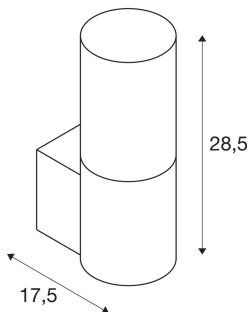

## LISENNE

nástěnné svítidlo, TC-(D,H,T,Q)SE, šedý kámen, max. 23 W

Decentní nástěnné svítidlo LISENNE se objevuje s designem kouřového skla s podstavcem vyrobeným z bazaltu. Díky integrované patici E27 je svítidlo vhodné pro LED a úsporné žárovky. Elektrické připojení svítidla se provádí přímo k síťovému napětí 230 V.

## TECHNICKÁ DATA

Č. výrobku:	155752
Objímka	E27
Počet objímek	1
Včetně žárovek	0
Primární jmenovité napětí	220-240V ~50/60Hz mA/V
Výška	28.5 cm
Průměr	12.0 cm
Hloubka	17.5 cm
Hmotnost netto	3.152 kg
Celková hmotnost	3.554 kg
Kód IP	IP 20
Třída ochrany	I
Montáž	Nástavba
Podrobnosti montáže	Stěna
Příkon	23 W
Barva	šedá
BIG WHITE strana	197