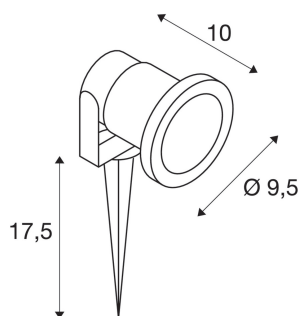

## NAUTILUS SPIKE

venkovní svítidlo s trnem, QPAR51, IP65, stříbrošedé, max. 35 W, vč. kabelu 1,5 m se zástrčkou

Přenosný reflektor řady NAUTILUS SPIKE k zapíchnutí do země. Svítidlo se připojí přímo k síťovému napětí 230 V pomocí přívodního vedení vč. síťového konektoru. Díky krytí IP65 je reflektor vhodný pro venkovní oblast. Hlavu svítidla namontovanou pomocí držáku na bodec lze sklopit k optimálnímu osvětlení. Řada NAUTILUS SPIKE dále obsahuje verzi s menší hlavou svítidla i verzi z nerezové oceli.

## TECHNICKÁ DATA

Č. výrobku:	227418
Objímka	GU10
Žárovky	QPAR51
Počet objímek	1
Včetně žárovek	0
Primární jmenovité napětí	220-240V ~50/60Hz mA/V
Akční okruh	180 °
Délka	10.0 cm
Délka trnu do země	17.5 cm
Průměr	9.5 cm
Hmotnost netto	0.592 kg
Celková hmotnost	0.663 kg
Kód IP	IP 65
Třída ochrany	I
Třída rázové pevnosti	IK04
Rázová pevnost	0,5 Joule
Montáž	Nástavba
Podrobnosti montáže	Podlaha
Příkon	35 W
Barva	šedá
BIG WHITE strana	618