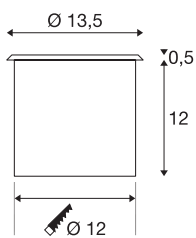

ADJUST 135

venkovní zapuštěné podlahové svítidlo, QPAR51, IP67, kulaté, nerezová ocel 304, částečně satinované sklo, max. 35 W

Pochůzně vysokonapěťové podlahové zapuštěné svítidlo s kruhovou ocelovou clonou z nerezové oceli a satinovaným, kruhovým skleněným krytem je vybaveno objímkou GU10 a tím je kompatibilní s halogenovými, popř. LED žárovkami. Díky krytí IP67 je svítidlo vhodné pro venkovní oblast. Elektrické připojení se provádí přímo k síťovému napětí 230 V. K jednoduché montáži se v balení nachází montážní krabice. Alternativně k podlaze může být svítidlo zapuštěno i do stěny.

TECHNICKÁ DATA

Č. výrobku:	228210
Objímka	GU10
Žárovky	QPAR51
Počet objímek	1
Včetně žárovek	Áno
Primární jmenovité napětí	220-240V ~50/60Hz mA/V
Průměr	13.5 cm
Hloubka	11.5 cm
Vestavný průměr	12.0 cm
Vestavná hloubka	12.0 cm
Hmotnost netto	1.096 kg
Celková hmotnost	1.181 kg
Kód IP	IP 67
Třída ochrany	I
Montáž	Montáž
Podrobnosti montáže	Podlaha, Stěna
Příkon	35 W
Mechanické zatížení	5 t
BIG WHITE strana	753