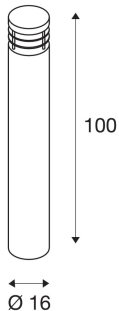

## VAP 100

venkovní stojací lampa, TC-HSE, IP44, kulatá, nerezová ocel 304, Ø/V 16/100 cm, max. 23 W

Kulatá stojací lampa vyrobená z nerezové oceli odolné vůči povětrnostním vlivům k přímému připojení do sítě 230 V. Díky krytí IP44 je svítidlo dostupné v třech velikostech vhodných pro venkovní oblast. Volitelně jsou k snadné montáži k dispozici sada k upevnění do betonu i spojovací box k bezpečnému elektrickému připojení s kruhovým sloupkem svítidla.

## TECHNICKÁ DATA

Č. výrobku:	229050
Objímka	E27
Počet objímek	1
Včetně žárovek	0
Primární jmenovité napětí	230V ~50Hz mA/V
Výška	100.0 cm
Průměr	16.0 cm
Hmotnost netto	7.367 kg
Celková hmotnost	8.345 kg
Kód IP	IP 44
Třída ochrany	I
Montáž	Nástavba
Podrobnosti montáže	Podlaha
Příkon	23 W
Barva	nerezová ocel
BIG WHITE strana	582

## Příslušenství

228730	SPOJOVACÍ BOX , 3pólový, IP68
229059	BETONOVÁ KOTVA , pro VAP, nerezová ocel 304