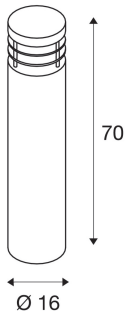

## VAP 70

venkovní stojací lampa, TC-HSE, IP44, kulatá, nerezová ocel 304, Ø/V 16/70 cm, max. 23 W

Kulatá stojací lampa vyrobená z nerezové oceli odolné vůči povětrnostním vlivům k přímému připojení do sítě 230 V. Díky krytí IP44 je svítidlo dostupné v třech velikostech vhodných pro venkovní oblast. Volitelně jsou k snadné montáži k dispozici sada k upevnění do betonu i spojovací box k bezpečnému elektrickému připojení s kruhovým sloupkem svítidla.

## TECHNICKÁ DATA

Č. výrobku:	229057
Objímka	E27
Počet objímek	1
Včetně žárovek	0
Primární jmenovité napětí	230V ~50Hz mA/V
Výška	70.0 cm
Průměr	16.0 cm
Hmotnost netto	5.862 kg
Celková hmotnost	6.582 kg
Kód IP	IP 44
Třída ochrany	I
Montáž	Nástavba
Podrobnosti montáže	Podlaha
Příkon	23 W
Barva	nerezová ocel
BIG WHITE strana	582