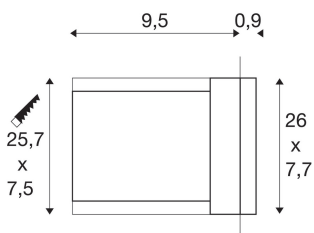

BRICK MESH

venkovní nástěnné vestavné svítidlo, LED, 3000K, IP54, nerezová ocel, 4 W

U nástěnného vestavného svítidla BRICK MESH vyrobeného z nerezové oceli odolné proti vlivu počasí je zakryté satinované sklo rastrem z nerezové oceli. Díky krytí IP54 je svítidlo vhodné pro venkovní oblast. Svítidlo se připojí přímo k síťovému napětí 230 V pomocí vestavěného ovladače LED. K jednoduché montáži se v balení nachází montážní krabice. Toto svítidlo obsahuje vestavěné žárovky LED.

TECHNICKÁ DATA

Č. výrobku:	229110
Včetně žárovek	0
Primární jmenovité napětí	100-240V ~50/60Hz mA/V
Sekundární proud / sekundární napětí	24 mA/V
Šířka	26.0 cm
Výška	7.7 cm
Hloubka	10.4 cm
Vestavná délka	7.5 cm
Vestavná šířka	25.7 cm
Vestavná hloubka	9.5 cm
Hmotnost netto	1.563 kg
Celková hmotnost	1.771 kg
Kód IP	IP 54
Třída ochrany	I
Montáž	Montáž
Podrobnosti montáže	Stěna
Příkon	3.7 W
Lumen	52 lm
Teplota barvy světla	3000 Kelvin
Barva	nerezová ocel
CRI	>80
Třídění	6

Data LXXBXX	70/50
Životnost	30000 h
Minimální teplota prostředí	-20 °C
Maximální teplota prostředí	40 °C
BIG WHITE strana	733

Poznámky
