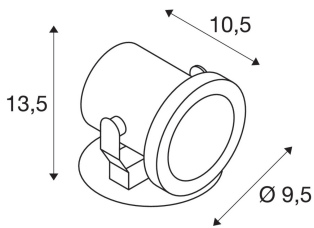

NAUTILUS

venkovní reflektor, QPAR51, nerezová ocel, max. 35 W, vč. kabelu 1,5 m

Vysokonapěťové přisazené svítidlo NAUTILUS QPAR51, vyrobené z nerezové oceli odolné proti počasí, k montáži na podlahu, zeď nebo strop. Hlavu svítidla namontovanou na držáku lze sklopit k optimálnímu nasměrování. Díky krytí IP55 je svítidlo vhodné pro venkovní oblast. Elektrické připojení svítidla se provádí prostřednictvím přívodního vedení 1,5 m. Jako další volitelné příslušenství je k dispozici bo-dec.

TECHNICKÁ DATA

Č. výrobku:	229741
Objímka	GU10
Žárovky	QPAR51
Počet objímek	1
Včetně žárovek	0
Primární jmenovité napětí	220-240V ~50/60Hz mA/V
Akční okruh	180 °
Horizontální akční okruh	360 °
Délka	10.5 cm
Průměr	9.5 cm
Hmotnost netto	0.572 kg
Celková hmotnost	0.651 kg
Kód IP	IP 55
Třída ochrany	I
Třída rázové pevnosti	IK03
Rázová pevnost	0,3499999999999998 Joule
Montáž	Nástavba
Podrobnosti montáže	Strop, Podlaha, Stěna
Příkon	25 W
Barva	nerezová ocel
BIG WHITE strana	629