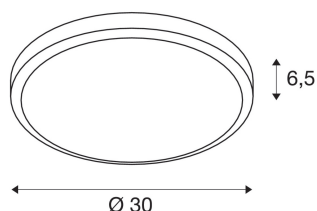

## AINOS

stropní svítidlo, LED, 3000K, kulaté, bílé

SLV AINOS, robustní, před vodou chráněné montážní řešení, volitelně s nebo bez senzoru. Kulaté nástěnné a stropní svítidlo z hliníku, které je díky krytí IP44 vhodné pro venkovní oblast. Opálová svítící plocha, pod kterou se nachází jedna LED 18 W, je zasazena do lakovaného krytu. Svítidlo v několika barevných verzích je přímo připojeno k síťovému napětí 230 V, protože je již namontován ovladač LED.

## TECHNICKÁ DATA

Č. výrobku:	229961
Včetně žárovek	0
Počet různých výstupů světla	1
Primární jmenovité napětí	100-277V ~50/60Hz mA/V
Sekundární proud / sekundární napětí	500 mA/V
Výška	6.5 cm
Průměr	30.0 cm
Hmotnost netto	1.523 kg
Celková hmotnost	1.685 kg
Kód IP	IP 44
Třída ochrany	I
Třída rázové pevnosti	IK02
Rázová pevnost	0,20000000000000001 Joule
Montáž	Nástavba
Podrobnosti montáže	Strop, Stěna
Příkon	21 W
Lumen	1430 lm
Teplota barvy světla	3000 Kelvin
Úhel záření	120 °
Barva	bílá
CRI	>80
Třídění	6

Data LXXBXX	70/50
Životnost	25000 h
BIG WHITE strana	712