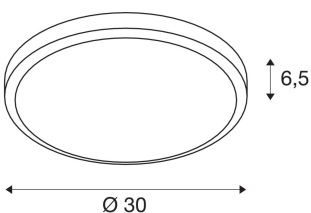

AINOS

stropní svítidlo, LED, 3000K, kulaté, bílé, se senzorem

SLV AINOS, robustní, před vodou chráněné montážní řešení, volitelně s nebo bez senzoru. Kulaté nástěnné a stropní svítidlo z hliníku, které je díky krytí IP44 vhodné pro venkovní oblast. Do svítidla je zabudován neviditelný detektor pohybu s mikrovlnnou technikou. Doba svícení, intenzita i rozsah záhytu mohou být při instalaci specificky nastaveny uživatelem. Opálová svítící plocha, pod kterou se nachází jedna LED 18 W, je zasazena do lakovaného krytu. Svítidlo v několika barevných verzích je přímo připojeno k síťovému napětí 230 V, protože je již namontován ovladač LED.

TECHNICKÁ DATA

Č. výrobku:	229971
Včetně žárovek	0
Počet různých výstupů světla	1
Primární jmenovité napětí	100-277V ~50/60Hz mA/V
Sekundární proud / sekundární napětí	500 mA/V
Výška	6.5 cm
Průměr	30.0 cm
Hmotnost netto	1.558 kg
Celková hmotnost	1.719 kg
Kód IP	IP 44
Třída ochrany	I
Třída rázové pevnosti	IK02
Rázová pevnost	0,200000000000000001 Joule
Montáž	Nástavba
Podrobnosti montáže	Strop, Stěna
Příkon	22 W
Lumen	1430 lm
Teplota barvy světla	3000 Kelvin
Úhel záření	120 °
Barva	bílá
CRI	>80
Třídění	6

Data LXXBXX	70/50
Životnost	25000 h
BIG WHITE strana	712

Poznámky
