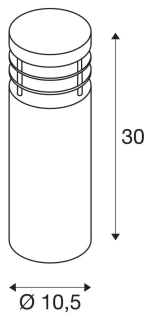

VAP SLIM 30

venkovní stojací lampa, TC-TSE, IP44, nerezová ocel kartáčovaná, Ø/V 10/30 cm, max. 20 W

Kulatá stojací lampa řady VAP SLIM vyrobená z nerezové oceli odolné vůči povětrnostním vlivům k přímému připojení do sítě 230 V. Díky krytí IP44 je vhodná pro venkovní oblast. K jednoduché montáži je volitelně k dispozici bodec i sada k upevnění do betonu. Jako doplněk řady jsou k dispozici další velikosti.

TECHNICKÁ DATA

Č. výrobku:	230063
Objímka	E27
Počet objímek	1
Včetně žárovek	0
Primární jmenovité napětí	230V ~50Hz mA/V
Výška	30.0 cm
Průměr	10.5 cm
Hmotnost netto	1.378 kg
Celková hmotnost	1.501 kg
Kód IP	IP 44
Třída ochrany	I
Montáž	Nástavba
Podrobnosti montáže	Podlaha
Příkon	20 W
Barva	nerezová ocel
BIG WHITE strana	582

Doporučená žárovka

1001031	BRIGHT STIK LED E27 , svítidlo, 3000-K, 240° , 810lm
1002827	Žárovka LED T38 , E27 850 lm 4000K 240° CRI>80

Příslušenství

230060	TRN DO země , pro VAP SLIM 30/60/90, VAP, BERRA a SITRA, pozinkovaná ocel
230061	SADA KOTEV DO BETONU , pro VAP SLIM 30/60/90, VAP a BERRA