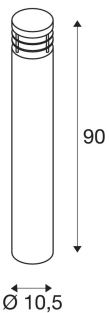

VAP SLIM 90

venkovní stojací lampa, TC-TSE, IP44, nerezová ocel kartáčovaná, Ø/V 10/90 cm, max. 20 W

Kulatá stojací lampa řady VAP SLIM vyrobená z nerezové oceli odolné vůči povětrnostním vlivům k přímému připojení do sítě 230 V. Díky krytí IP44 je vhodná pro venkovní oblast. K jednoduché montáži je volitelně k dispozici bodec i sada k upevnění do betonu. Jako doplněk řady jsou k dispozici další velikosti.

TECHNICKÁ DATA

Č. výrobku:	230069
Objímka	E27
Počet objímek	1
Včetně žárovek	0
Primární jmenovité napětí	230V ~50Hz mA/V
Výška	90.0 cm
Průměr	10.5 cm
Hmotnost netto	3.117 kg
Celková hmotnost	3.41 kg
Kód IP	IP 44
Třída ochrany	I
Montáž	Nástavba
Podrobnosti montáže	Podlaha
Příkon	20 W
Barva	nerezová ocel
BIG WHITE strana	582

Doporučená žárovka

1001031	BRIGHT STIK LED E27 , svítidlo, 3000-K, 240° , 810lm
1002827	Žárovka LED T38 , E27 850 lm 4000K 240° CRI>80

Příslušenství

230060	TRN DO země , pro VAP SLIM 30/60/90, VAP, BERRA a SITRA, pozinkovaná ocel
230061	SADA KOTEV DO BETONU , pro VAP SLIM 30/60/90, VAP a BERRA