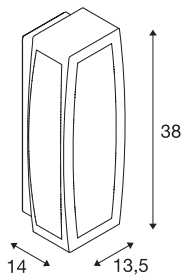

MERIDIAN BOX 2

venkovní nástěnné svítidlo, TC-(D,H,T,Q)SE, rezavé,
max. 25 W, průhledný plast

Nástěnné a stropní svítidlo řady MERIDIAN vyrobené z hliníku s opálovou PC světelnou plochou. Díky krytí IP54 je svítidlo dostupné v několika barevných verzích vhodných pro venkovní oblast. Elektrické připojení se provádí přímo k síťovému napětí 230 V. Řada MERIDIAN obsahuje dále alternativní nástěnná svítidla s různým designem.

TECHNICKÁ DATA

Č. výrobku:	230657
Objímka	E27
Počet objímek	1
Primární jmenovité napětí	220-240V ~50/60Hz mA/V
Šířka	13.5 cm
Výška	38.0 cm
Hloubka	14.0 cm
Hmotnost netto	1.756 kg
Celková hmotnost	1.964 kg
Kód IP	IP 54
Třída ochrany	I
Montáž	Nástavba
Podrobnosti montáže	Stěna
Příkon	25 W
Barva	rezavá
BIG WHITE strana	654