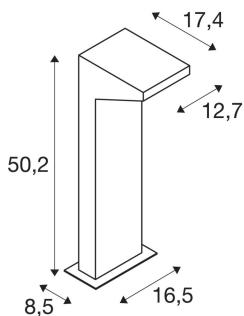

IPERI 50

venkovní stojací lampa, LED, 4000K, IP44, antracit, 48 LED, D/Š/V 17,4/12,7/50,2 cm

Čtvercová stojací lampa IPERI 50 vyrobená z hliníku je vybavena velkým počtem výkonných LED SMD. Díky krytí IP44 je vhodná pro venkovní oblast. Disponibilní barevné verze se dodávají včetně spojovacího boxu k snadné montáži. Volitelně je k dispozici bodec. Dodatečně lze rozšířit instalaci o příslušná nástěnná svítidla série. Toto svítidlo obsahuje vestavěné žárovky LED.

TECHNICKÁ DATA

Č. výrobku:	231305
Včetně žárovek	0
Primární jmenovité napětí	230V ~50Hz mA/V
Délka	12.7 cm
Šířka	17.4 cm
Výška	50.2 cm
Hmotnost netto	1.654 kg
Celková hmotnost	2.087 kg
Kód IP	IP 44
Třída ochrany	II
Montáž	Nástavba
Podrobnosti montáže	Podlaha
Příkon	5 W
Lumen	320 lm
Teplota barvy světla	4000 Kelvin
Barva	antracit
CRI	>70
Data LXXBXX	70/50
Životnost	25000 h
BIG WHITE strana	605

Příslušenství

231231	TRN DO země , pro IPERI, pozinkovaná ocel, délka 50 cm, vč. šroub
--------	---

Poznámky
