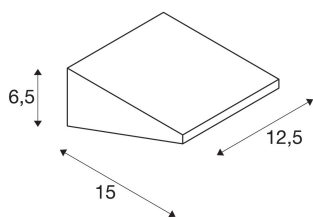

## IPERI WALL

venkovní nástěnné svítidlo, LED, 4000K, IP44, antracit, 48 LED, 5 W

Nástěnné svítidlo IPERI WALL vyrobené z hliníku je vybaveno velkým počtem kusů vysoce výkonných SMD LED. Díky krytí IP44 je vhodná pro venkovní oblast. Disponibilní barevné verze se dodávají včetně spojovacího boxu k snadné montáži. Dodatečně lze rozšířit instalaci o příslušné stojací lampy série. Toto svítidlo obsahuje vestavěné žárovky LED.

## TECHNICKÁ DATA

Č. výrobku:	231315
Včetně žárovek	0
Primární jmenovité napětí	230V ~50Hz mA/V
Šířka	12.5 cm
Výška	6.5 cm
Hloubka	15.0 cm
Hmotnost netto	0.519 kg
Celková hmotnost	0.625 kg
Kód IP	IP 44
Třída ochrany	II
Montáž	Nástavba
Podrobnosti montáže	Stěna
Příkon	5 W
Lumen	320 lm
Teplota barvy světla	4000 Kelvin
Barva	antracit
CRI	>70
Data LXXBXX	70/50
Životnost	25000 h
BIG WHITE strana	668