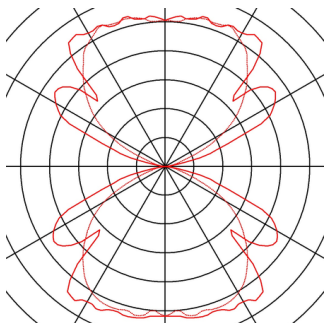

## BOX

venkovní nástěnné svítidlo, QT-DE12, IP44, hranaté, up/down, bílé, max. 80 W

Nástěnné svítidlo BOX s jednou žárovkou se skládá z hliníku a skla, které zakrývá oba protilehlé výstupy světla (UP/-DOWN). Díky krytí IP44 je vhodná pro venkovní oblast. Svítidlo v několika barevných verzích je přímo připojeno k síťovému napětí 230 V.

## TECHNICKÁ DATA

Č. výrobku:	232481
Objímka	R7s 78mm
Žárovky	QT-DE12
Počet objímek	1
Včetně žárovek	0
Počet různých výstupů světla	2
Primární jmenovité napětí	220-240V ~50/60Hz mA/V
Šířka	22.0 cm
Výška	9.0 cm
Hloubka	12.0 cm
Hmotnost netto	1.291 kg
Celková hmotnost	1.417 kg
Kód IP	IP 44
Třída ochrany	I
Montáž	Nástavba
Podrobnosti montáže	Stěna
Příkon	80 W
Barva	bílá
BIG WHITE strana	690