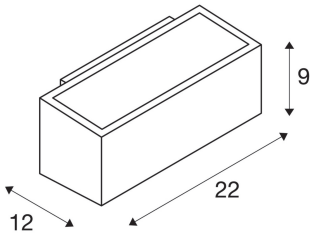

## BOX

venkovní nástěnné svítidlo, QT-DE12, IP44, hranaté, up/down, bílé, max. 80 W

Nástěnné svítidlo BOX s jednou žárovkou se skládá z hliníku a skla, které zakrývá oba protilehlé výstupy světla (UP/-DOWN). Díky krytí IP44 je vhodná pro venkovní oblast. Svítidlo v několika barevných verzích je přímo připojeno k síťovému napětí 230 V.

## TECHNICKÁ DATA

Č. výrobku:	232481
Objímka	R7s 78mm
Žárovky	QT-DE12
Počet objímek	1
Včetně žárovek	0
Počet různých výstupů světla	2
Primární jmenovité napětí	220-240V ~50/60Hz mA/V
Šířka	22.0 cm
Výška	9.0 cm
Hloubka	12.0 cm
Hmotnost netto	1.291 kg
Celková hmotnost	1.417 kg
Kód IP	IP 44
Třída ochrany	I
Montáž	Nástavba
Podrobnosti montáže	Stěna
Příkon	80 W
Barva	bílá
BIG WHITE strana	690